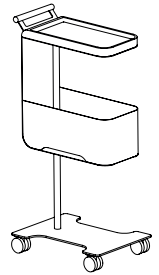

BUDDY O

De Buddy O versie beschikt over een bovenblad in massief beukenhout en een ergonomische houten duwarm. Er is geen elektrische aansluiting.