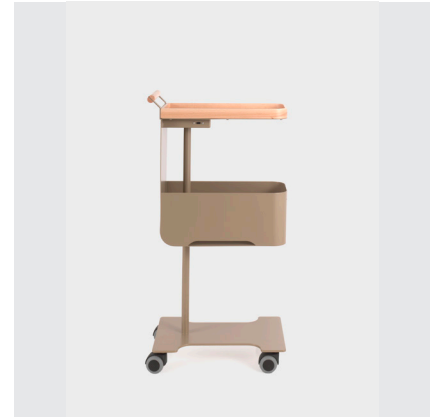

## De perfecte Buddy in je woon- of slaapkamer

Een mobiel tafeltje dat je op de voet volgt. Althans als jij het wil. Buddy is zeer wendbaar met zijn kleine wielen. Een handige kompaan in je living of slaapkamer, als bijzet- of nachttafeltje.

### Tijdloos design

Door zijn bronzen metalen look heeft Buddy een eigentijdse en moderne uitstraling. Kies je voor de Buddy, dan geniet je van een extra houten tabletje, naast het metalen opbergvak, een handige leeslamp en een USB-poort voor het opladen van je smartphone of tablet.

- geïntegreerde leeslamp
- voetlicht met automatische detectie
- tablet in massief beukenhout
- USB-poort

### BUDDY X

De Buddy X versie beschikt over een leeslamp en automatische voetverlichting. Het bovenblad is bij deze versie bovendien voorzien in massief beukenhout. De Buddy X beschikt aan de zijkanten van het bovenblad over USB-poort.