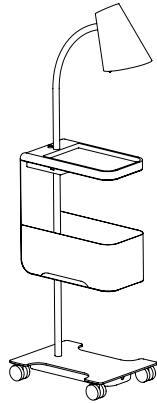

### Praktische accessoires

Buddy is zoveel meer dan een klassieke bijzettafel. Met intelligentie functies heeft hij zijn naam niet gestolen en wordt hij je vaste partner in bed of bij je design relaxzetel.

- geïntegreerde leeslamp
- voetlicht met automatische detectie
- tablet in massief beukenhout
- USB-poort

### BUDDY X

De Buddy X versie beschikt over een leeslamp en automatische voetverlichting. Het bovenblad is bij deze versie bovendien voorzien in massief beukenhout. De Buddy X beschikt aan de zijkanten van het bovenblad over USB-poort.