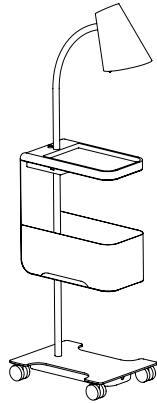

Tijdloos design

Door zijn bronzen metalen look heeft Buddy een eigentijdse en moderne uitstraling. Kies je voor de Buddy, dan geniet je van een extra houten tabletje, naast het metalen opbergvak, een handige leeslamp en een USB-poort voor het opladen van je smartphone of tablet.

De automatische voetverlichting gaat eenvoudig aan bij detectie van beweging bij weinig licht en voorziet discrete lage verlichting om veilig in het donker door een ruimte te bewegen.

Praktische accessoires

Buddy is zoveel meer dan een klassieke bijzettafel. Met intelligentie functies heeft hij zijn naam niet gestolen en wordt hij je vaste partner in bed of bij je design relaxzetel.

- geïntegreerde leeslamp
- voetlicht met automatische detectie
- tablet in massief beukenhout
- USB-poort

MODEL

BUDDY X

De Buddy X versie beschikt over een leeslamp en automatische voetverlichting. Het bovenblad is bij deze versie bovendien voorzien in massief beukenhout. De Buddy X beschikt aan de zijkanten van het bovenblad over USB-poort.