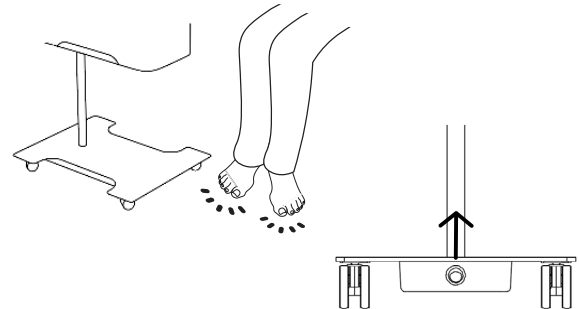

KLEUR

Beide versies van de buddy beschikken over een bronsgekleurd metalen frame in RAL kleur 1035 en beschikt ook over een massief beukenhouten blad.