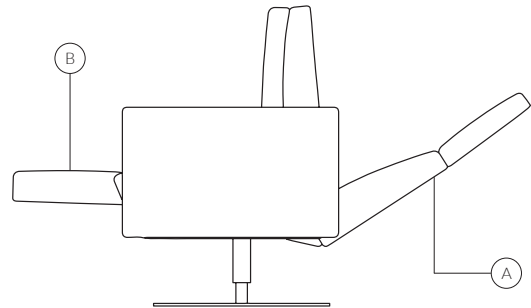

VERSTELMECHANIEK

De Pause relax heeft een discrete sturing met aanraaktoetsen, standaard verwerkt aan de binnenkant van de zetel aan de rechterzijde zittend in de zetel. De aanraaktoetsen laten toe de de rugleuning [A] en beensteun [B] traploos en afzonderlijk in te stellen.

Optioneel kan er gekozen worden voor een sta-op-functie met aparte bediening aan de binnenkant van de zetel aan de linkerzijde zittend in de zetel.