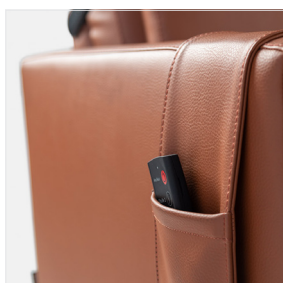

B – Apart zijzakje