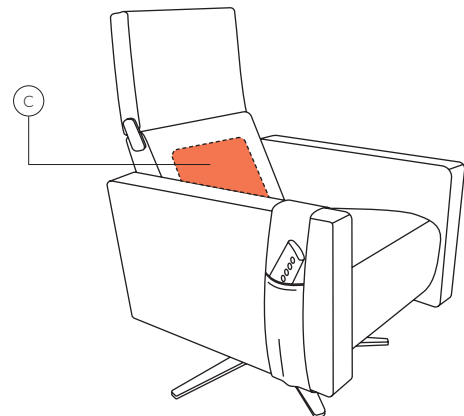

Unieke functionaliteit

Slim weggewerkte accessoires en discrete functies maken Pause tot wat hij is: de ideale relaxzetel. Een extra lendenkussen voor meer steun, verwarming om je vermoeide rug te ontspannen of letterlijk een extra duwtje in je rug om recht te staan? Pause heeft het allemaal.

Met subtiele aanraakgevoelige knoppen bedien je moeiteloos dit designmeubel. Combineer Pause met een- of tweezit Enjoy en je huiskamer krijgt een instant upgrade.

VERSTELMECHANIEK

De Pause relax heeft een discrete sturing met aanraaktoetsen, standaard verwerkt aan de binnenkant van de zetel aan de rechterzijde zittend in de zetel. De aanraaktoetsen laten toe de de rugleuning [A] en beensteun [B] traploos en afzonderlijk in te stellen.

Optioneel kan er gekozen worden voor een sta-op-functie met aparte bediening aan de binnenkant van de zetel aan de linkerzijde zittend in de zetel.

GEïNTEGREERDE VERWARMING

De Pause relaxzetel kan optioneel voorzien worden van geïntegreerde verwarming [C]. Vouw hiervoor de rug open van de relaxzetel en de geïntegreerde verwarming bevindt zich in de onderrug. Maak gebruik van de afstandsbediening om de verwarming aan of uit te schakelen en de intensiteit te kiezen. De verwarming schakelt zichzelf automatisch uit na anderhalf uur werking. Bij geïntegreerde verwarming is het apart zijzakje altijd standaard voorzien.